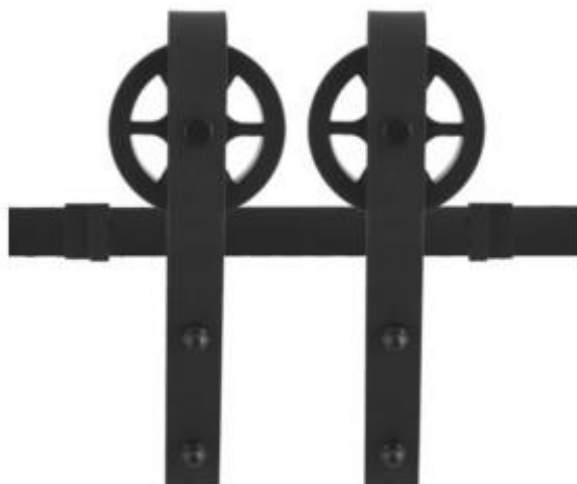

GPF0502.61 Teho

GPF0502 61 150	1500 mm
GPF0502 61 170	1700 mm
GPF0502 61 183	1830 mm
GPF0502 61 200	2000 mm
GPF0502 61 220	2200 mm
GPF0502 61 300	3000 mm (2 x 1500 mm)
GPF0502 61 400	4000 mm (2 x 2000 mm)