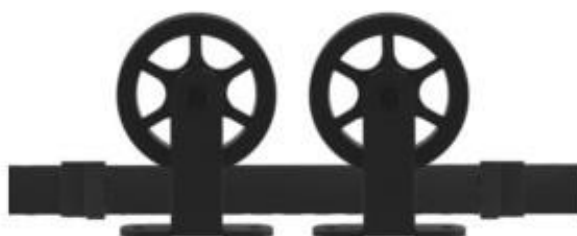

GPF0503 61 150	1500 mm
GPF0503 61 170	1700 mm
GPF0503 61 183	1830 mm
GPF0503 61 200	2000 mm
GPF0503 61 220	2200 mm
GPF0503 61 300	3000 mm (2 x 1500 mm)
GPF0503 61 400	4000 mm (2 x 2000 mm)