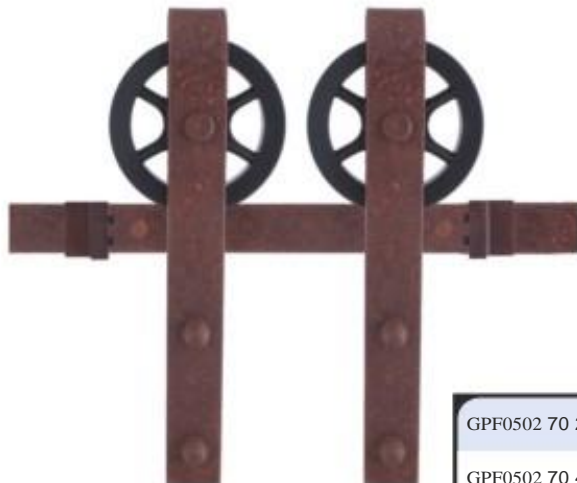

GPF0502.70 Teho

GPF0502 70 200	2000 mm
GPF0502 70 400	4000 mm (2 x 2000 mm)