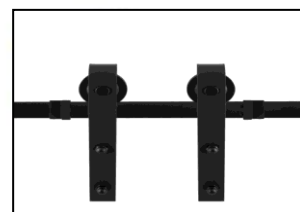

SCHUIFDEURSYSTEMEN ZWART ENKEL

GPF0500.61 Lanka